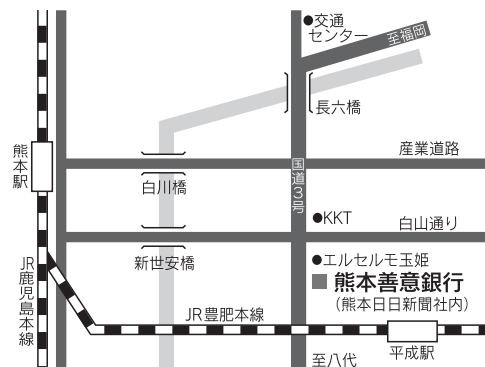

ボランティア活動ほか

善意の払い出し

金銭・ボランティア奉仕・技術・物品などをおとどけします。

- 盲導犬贈呈
- 福祉カー贈呈
- 災害被害者へ救援金
- 交通遺児への支援
- 福祉・介護用品の贈呈
- 障害者の活動費助成
- 子どものボランティア活動へ助成
- 高齢者福祉活動への助成
- 理・美容奉仕
- 芸能・演芸奉仕
- 音楽会招待
- 食品配布

預託(寄付)の受け付けは…

- 直接、熊本善意銀行にお持ちになる
 - 熊日支社・総支局・熊日販売店にお持ちになる
 - 現金書留か、お手紙でお申し込みになる
 - 熊本善意銀行の預託振り込み
または振替口座でお申し込みになる
- | | |
|---------------|---------------|
| 肥後銀行水道町支店 | 普通 2324131 |
| 熊本ファミリー銀行通町支店 | 普通 424159 |
| 第一信用金庫本店営業部 | 普通 1145154 |
| 郵便振替口座番号 | 01710-5-68426 |