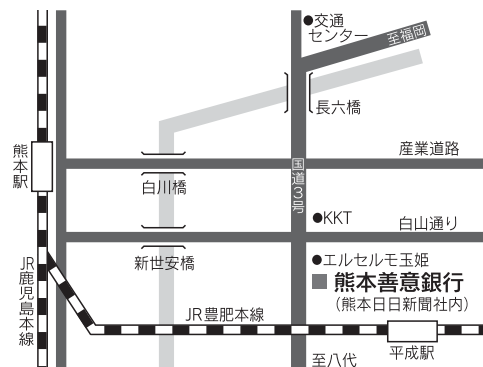

運営委員会  
審議

老人福祉

児童・母子福祉

心身障害福祉

ボランティア活動ほか

預託(寄付)の受け付けは…

- 直接、熊本善意銀行にお持ちになる
- 熊日支社・総支局・熊日販売センターにお持ちになる
- 現金書留か、お手紙でお申し込みになる
- 熊本善意銀行の預託振り込み  
または振替口座でお申し込みになる

肥後銀行水道町支店	普通 2324131
熊本ファミリー銀行通町支店	普通 424159
第一信用金庫本店営業部	普通 1145154
郵便振替口座番号	01710-5-68426